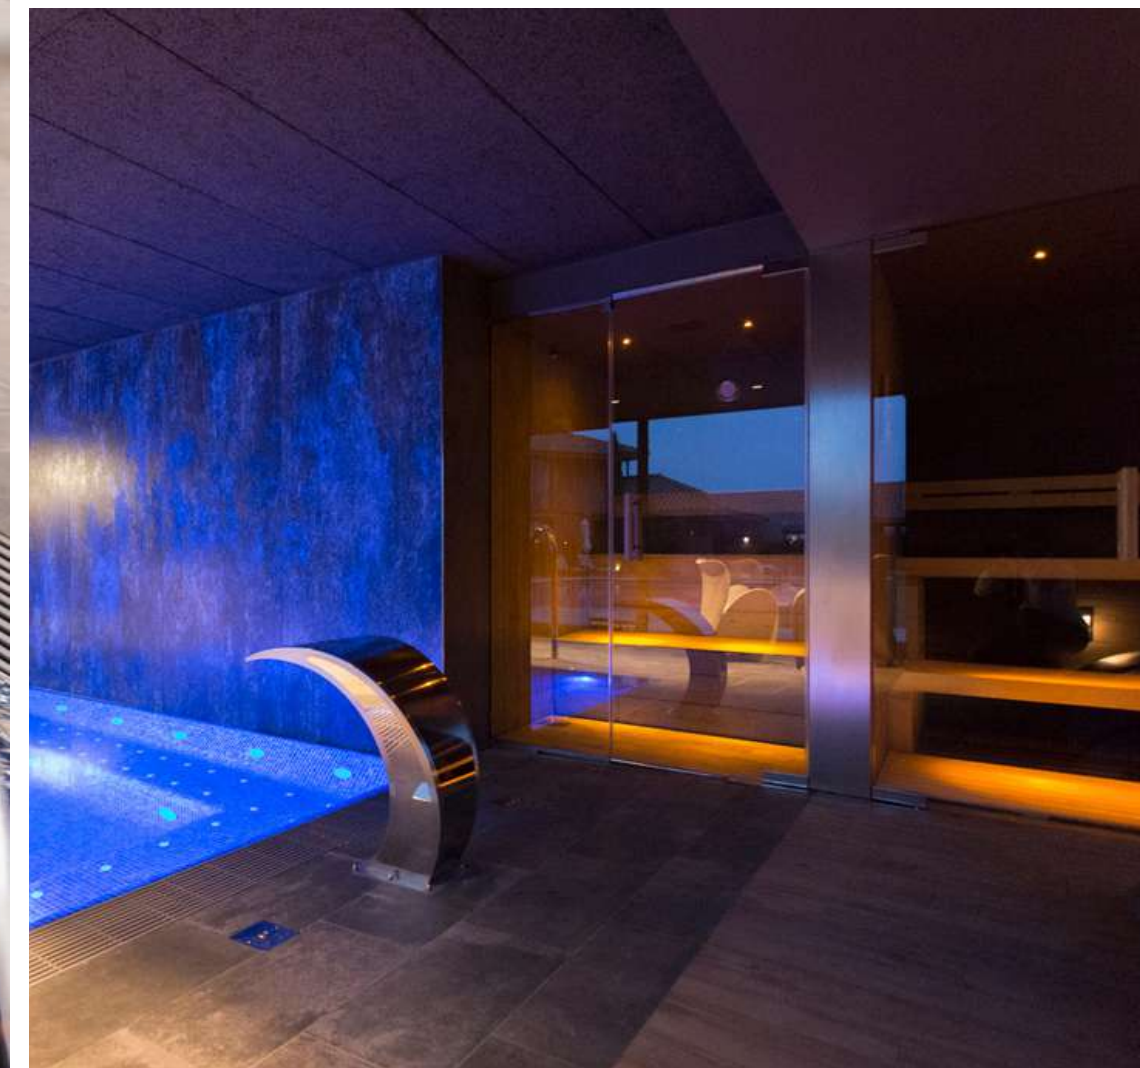

02

SPA DUBHÉ

**UN ESPACIO MODERNO Y ACOGEDOR QUE
FORMA EL COMPLEMENTO PERFECTO
PARA UN MOMENTO DE RELAJACIÓN**

El mejor sitio donde relajarse después de una sesión de entrenamiento.

Sus instalaciones están formadas por un jacuzzi sauna, *hammam*, duchas bitérmicas, juntamente a una zona de relajación y calma.