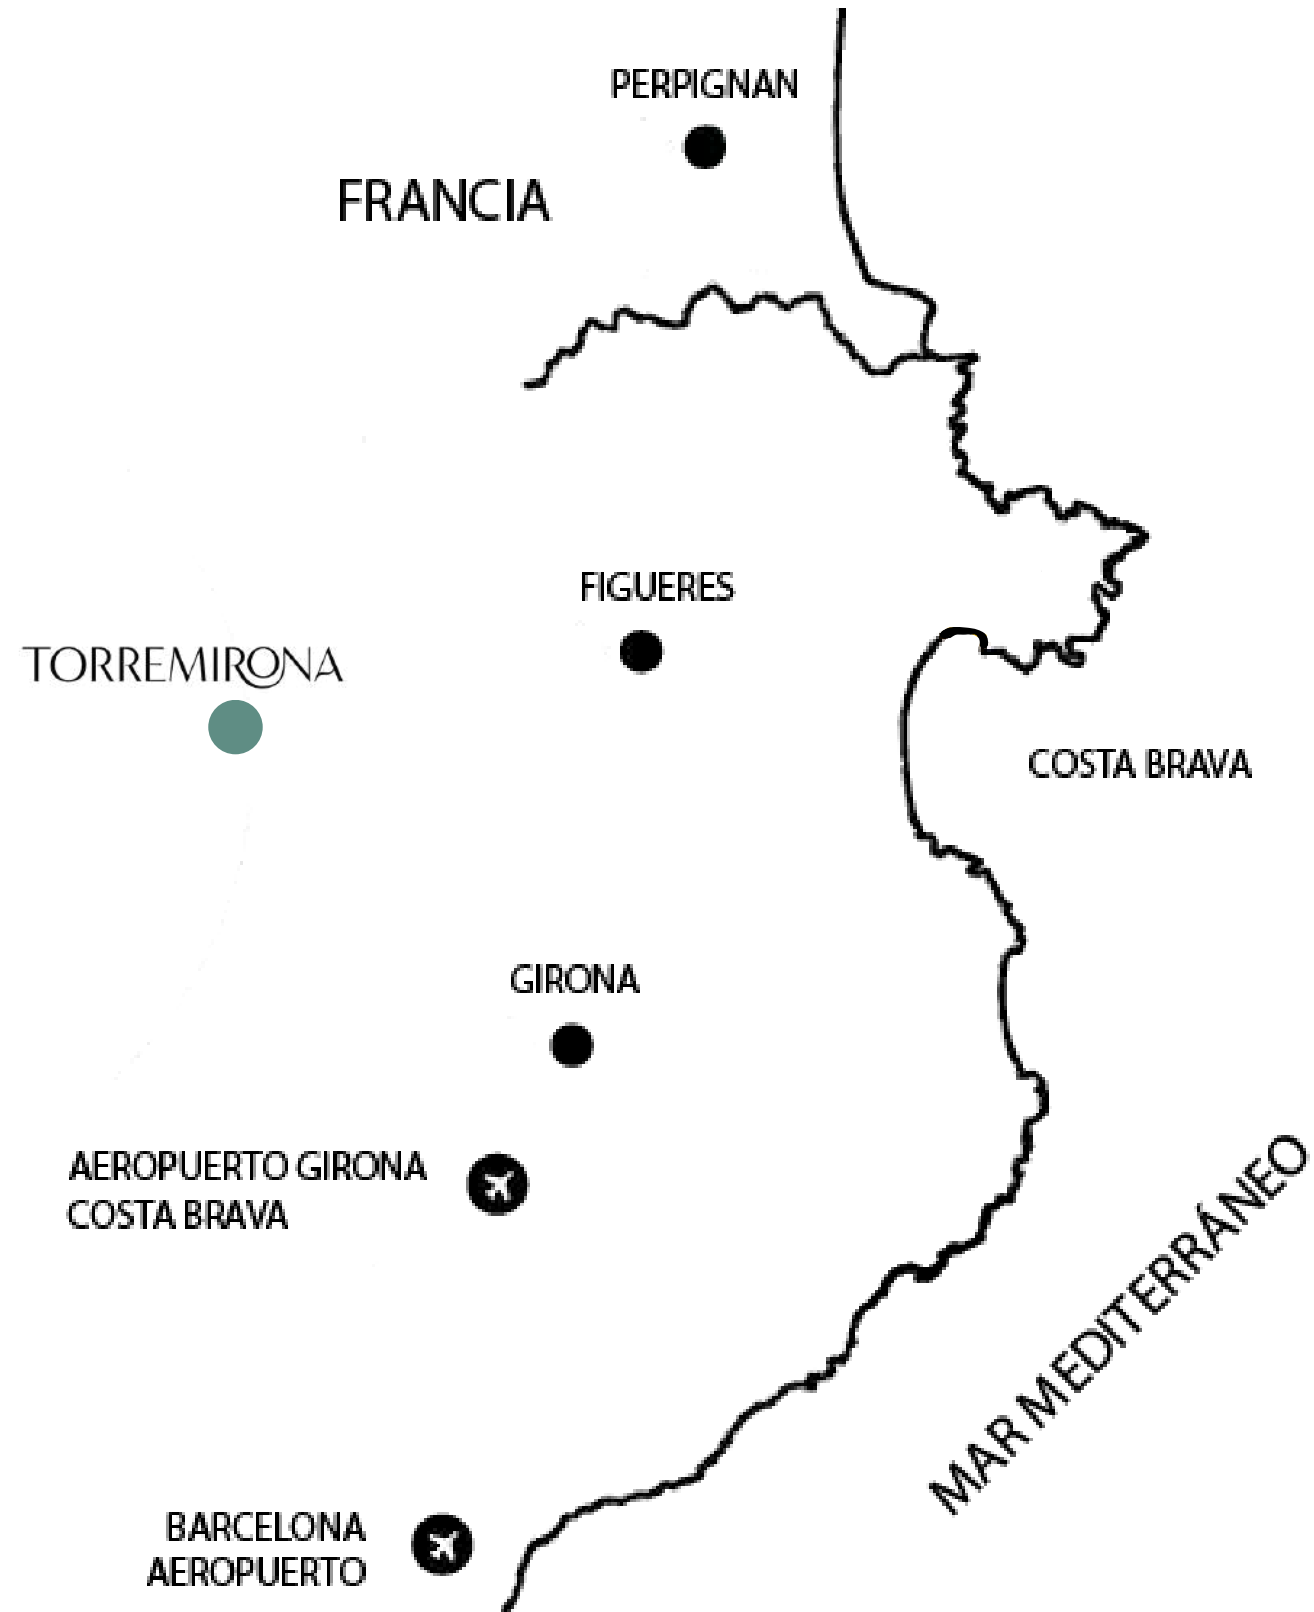

UBICACIÓN

OUR SECRET SPOT!

Entre los Pirineos y la Costa Brava, en pleno corazón del Empordà.

La combinación del entorno paisajístico y nuestras instalaciones nos permite ofrecer una gran variedad de posibilidades.

HOTEL TORREMIRONA
CTRA N-260, KM 46
17744, NAVATA (GIRONA-COSTA BRAVA)

Estación de AVE

Figueres - Vilafant: 10 km

Girona Airport:

45 km - 30 MIN

Barcelona Airport:

140 km - 1H30 MIN